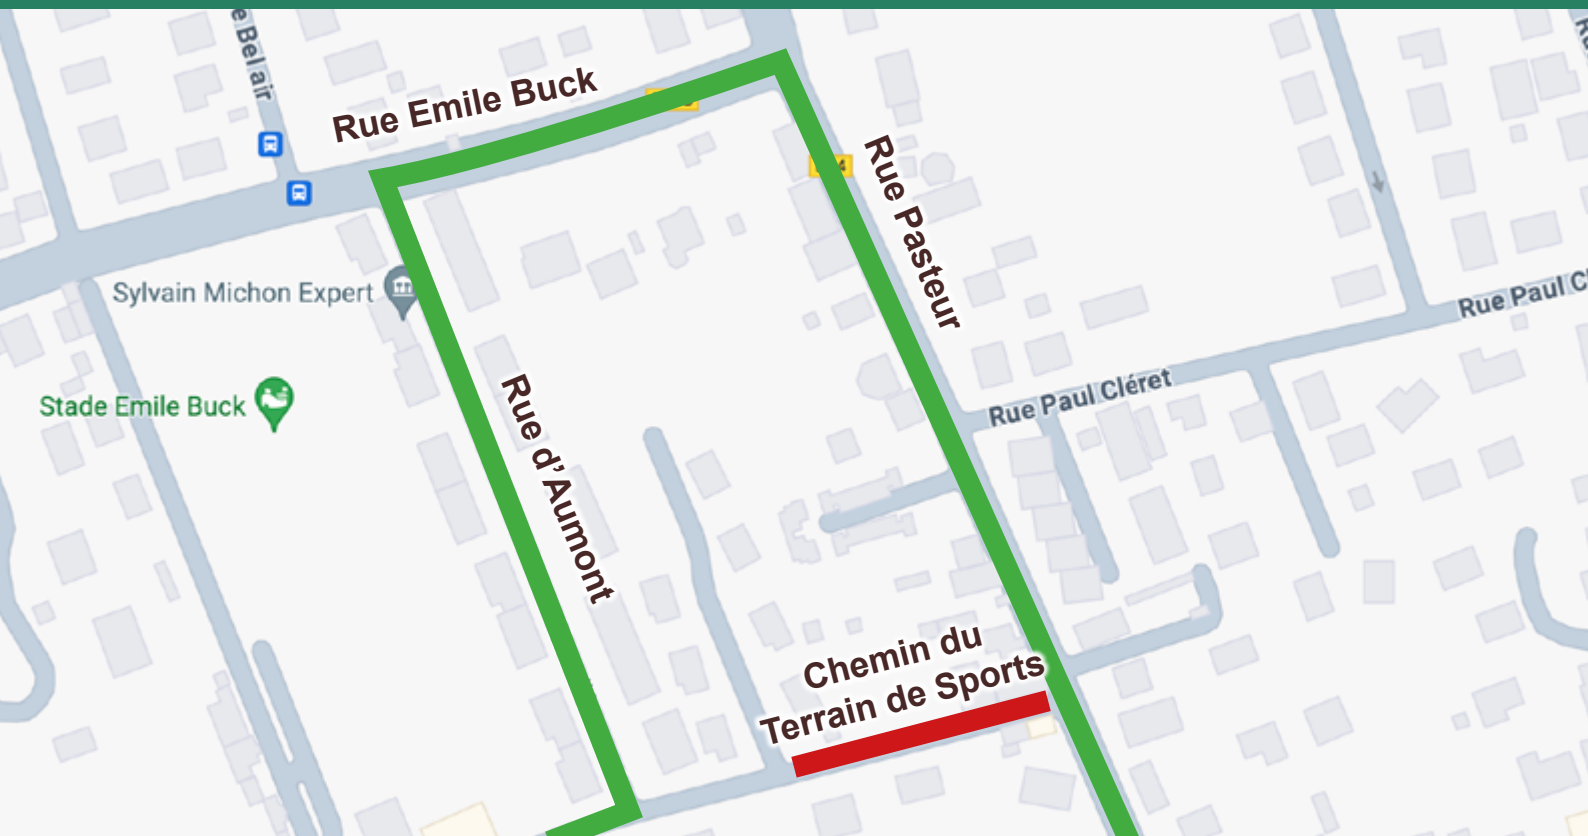

Travaux : branchements d'assainissement

2 jours, entre le 19/06 et le 14/07

■ Section du Chemin du Terrain de Sports fermée à la circulation (accès aux propriétés riveraines maintenu).

■ Déviation possible par la rue d'Aumont