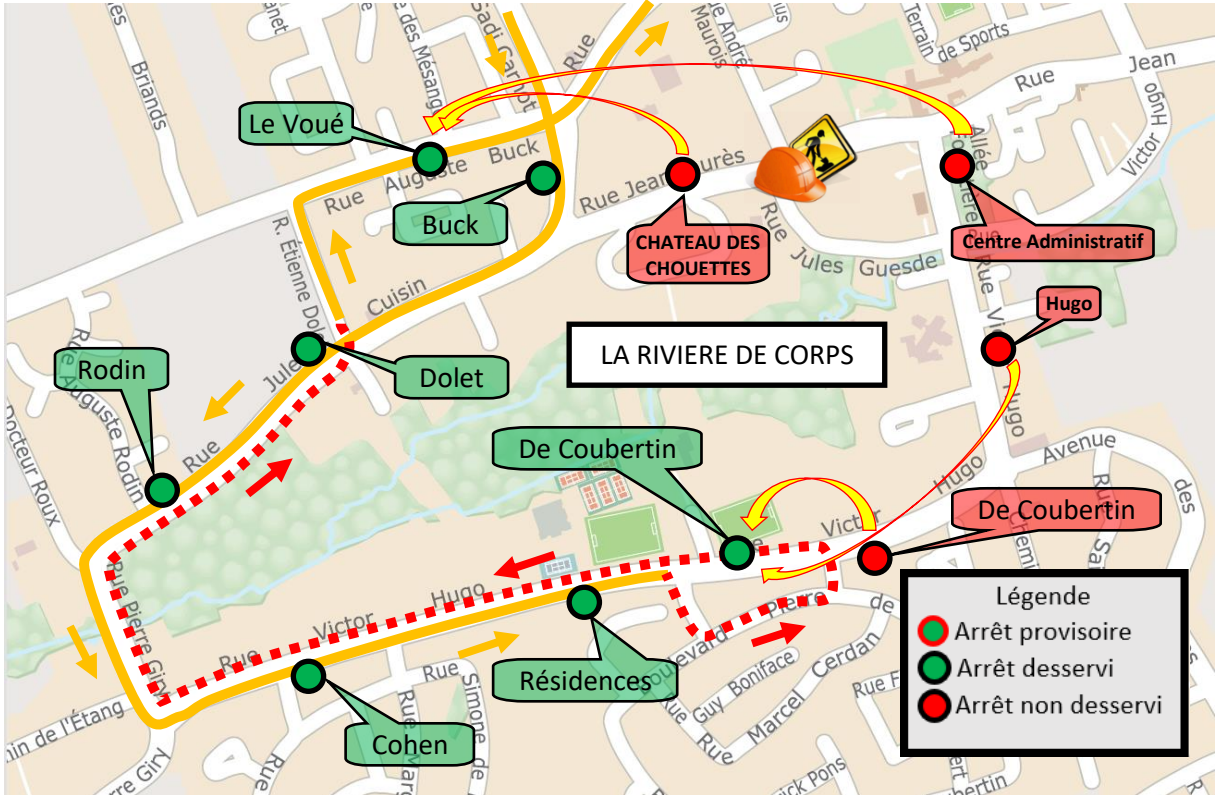

Déviation ligne 29 Depuis CHURCHILL vers MORZYNSKI

Déviation ligne 29 depuis MORZYNSKI vers CHURCHILL