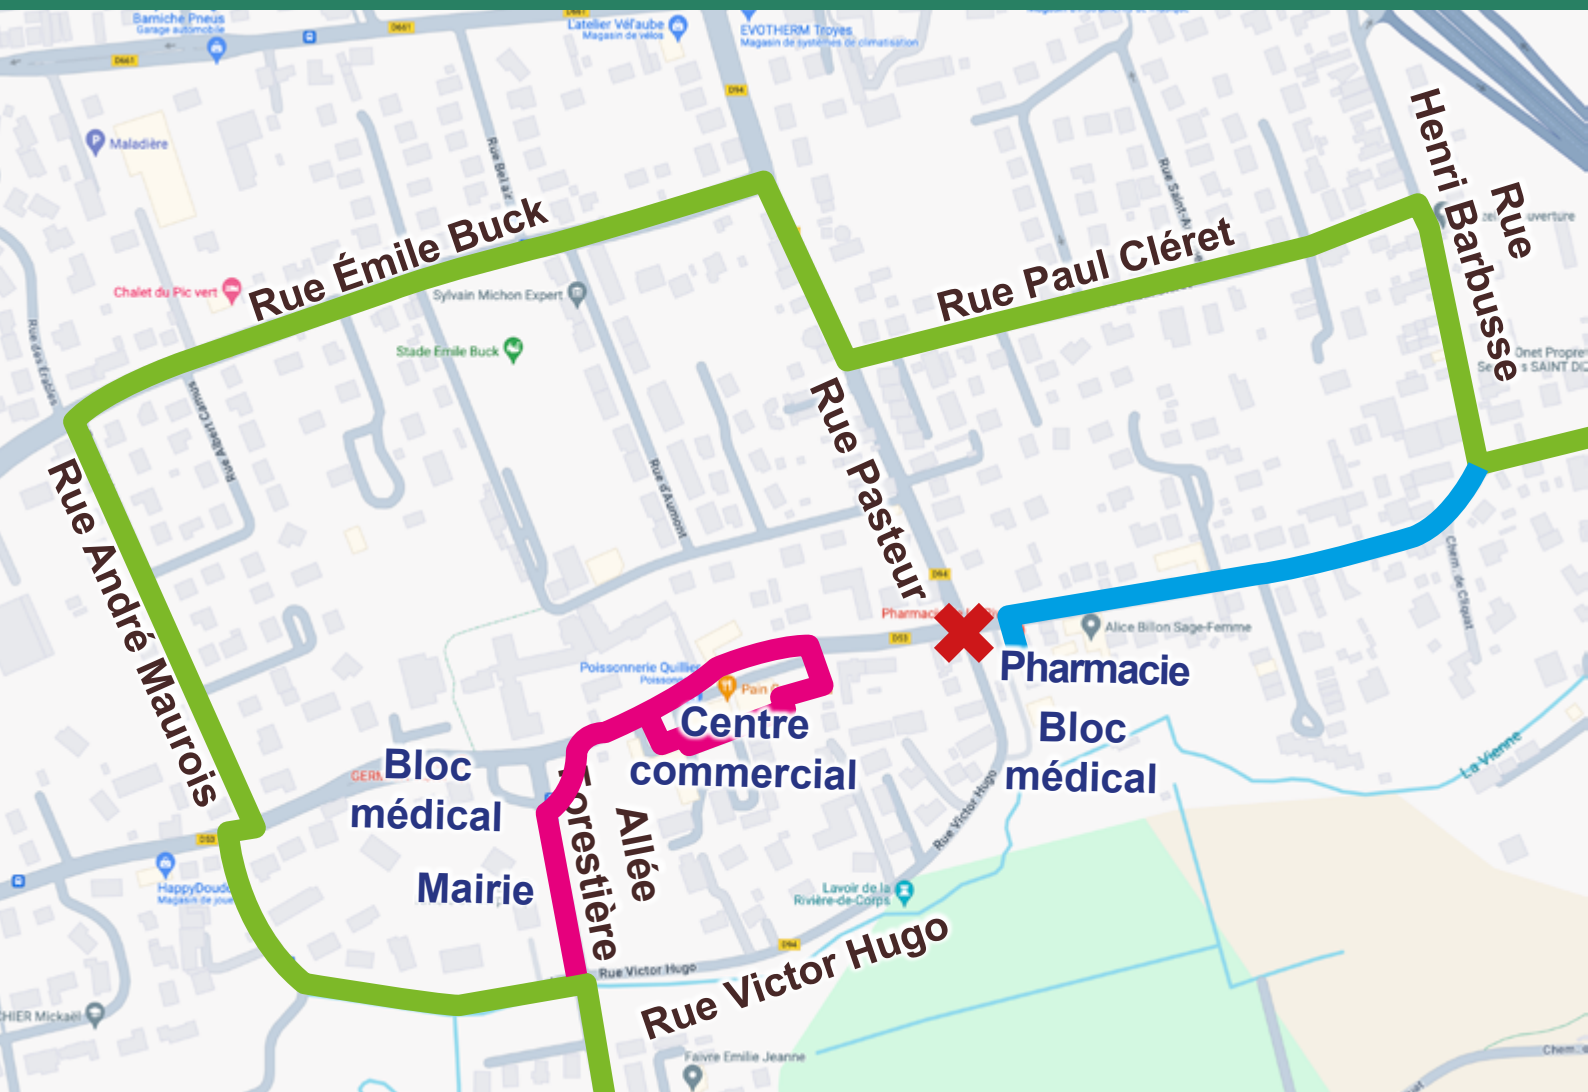

# Réaménagement du centre-bourg : Intersection de la pharmacie

**Le mercredi 16 octobre toute la journée**

-  Intersection bloquée à la circulation pendant 1 journée
-  Déviation et itinéraire conseillé
-  Accès centre-bourg (mairie, bloc médical face Sommer, commerces, écoles) depuis l'Allée Forestière
-  Accès riverains, pharmacie et bloc médical depuis l'intersection avec la rue Henri Barbusse